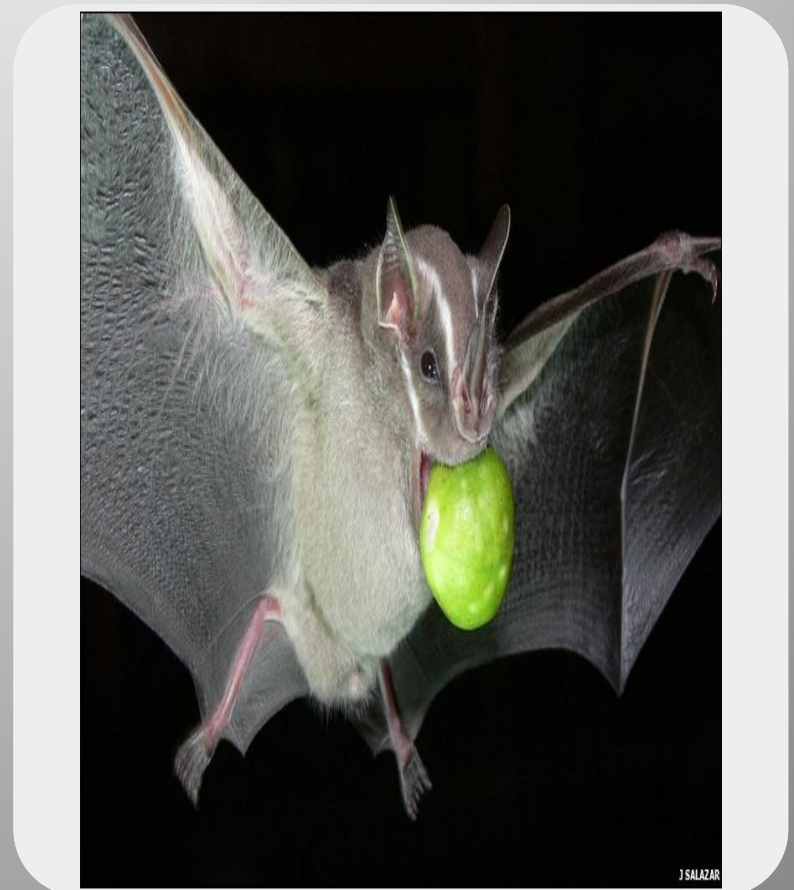

The background is a solid orange color. On the left, there is a black silhouette of a bat in flight. In the center, there is a black silhouette of a street lamp with a white lantern. On the right, there is a large black silhouette of a tree. A cartoon bat with a grey body, white face, red nose, and closed eyes is flying from the tree towards the center. Another black silhouette of a bat is flying in the center of the orange background.

Nuestros amigos del Bosque

¿Qué es un bosque?

¿Quiénes viven en los bosques?

Los Murciélagos son
nuestros amigos

Las partes de un murciélago

¿Qué comen los murciélagos?

Frugívoros

Nectarívoros

Hematófagos

Carnívoros

Insectívoros

Piscívoros

Mitos sobre los murciélagos

- Que todos chupan sangra

Que son de mala suerte

Que son ciegos

Que son ratones viejos con alas

Que son aves

Que se enredan en el pelo de le gente

Dibujando lo aprendido!!